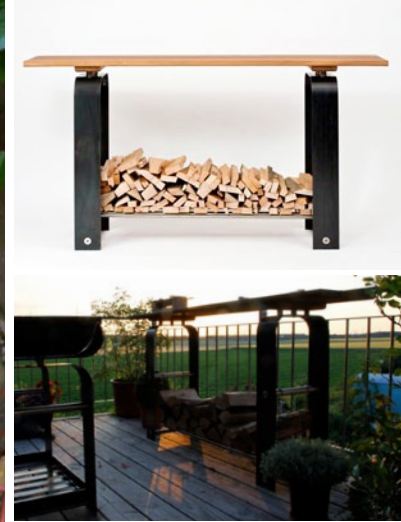

reddot design award
best of the best 2009

MOEBEL-LIEBSCHAFTEN.DE

LANGGRILL BASALT

Lodernde Flame oder Glut? Jetzt ist Beides möglich. Der LANGGRILL BASALT schafft auf einzigartige Weise eine Kombination aus wärmender Feuerstelle und Grill und lädt so zum gemütlichen Grillen in entspannter Atmosphäre ein – das ganz Jahr über. Er wird bodennah aufgestellt und verfügt über einen Edelstahlrost mit Platz für viel Grillgut. Die Oberfläche aus langlebigem CORTEN-Stahl setzt mit der Zeit eine schöne Rostpatina an, die dem Grill einen besonderen Look verleiht.

CORTEN -Stahl, Kambala.
180 L x 40 B x 49 H cm

980 EUR

MOEBEL-LIEBSCHAFTEN.DE

TISCH

Der massive TISCH ist eine stilvolle Ergänzung zur BANK. Mit seinen 2,20 Metern Länge bietet er viel Platz für Familie und Freunde – und überzeugt durch sein besonderes und formschönes Erscheinungsbild: Das von Hand verarbeitete robuste Kambala-Holz nimmt durch die Feuchtigkeit einen edlen, silbernen Schimmer an und erstrahlt so im Laufe der Zeit im vollen Glanz.

CORTEN -Stahl, Kambala.
220 L x 67 B x 75 H cm

1720 EUR

MOEBEL-LIEBSCHAFTEN.DE

HOCHTISCH

Der HOCHTISCH ist praktisch und elegant zugleich. Die erhöhte Tischplatte ermöglicht komfortables Arbeiten auch im Stehen und lädt beim Zubereiten der Speisen zur geselligen Unterhaltung mit den Gästen ein. Unter der großzügigen Ablagefläche befindet sich eine freischwingende Holzlege, auf der Brennholz für etliche Grillabende Platz hat – so ist alles stets griffbereit und gleichzeitig gut geschützt.

CORTEN-Stahl, Kambala.
180 L x 40 B x 95 H cm

1690 EUR

LIEBSCHAFTEN MÖBELGESTALTUNG

Schön dass Sie sich die Zeit genommen haben die LIEBSCHAFTEN GARTENKOLLEKTION kennen zu lernen. Für weitere Informationen laden wir Sie herzlich auf unsere Webseite www.moebel-liebschaften.de ein.