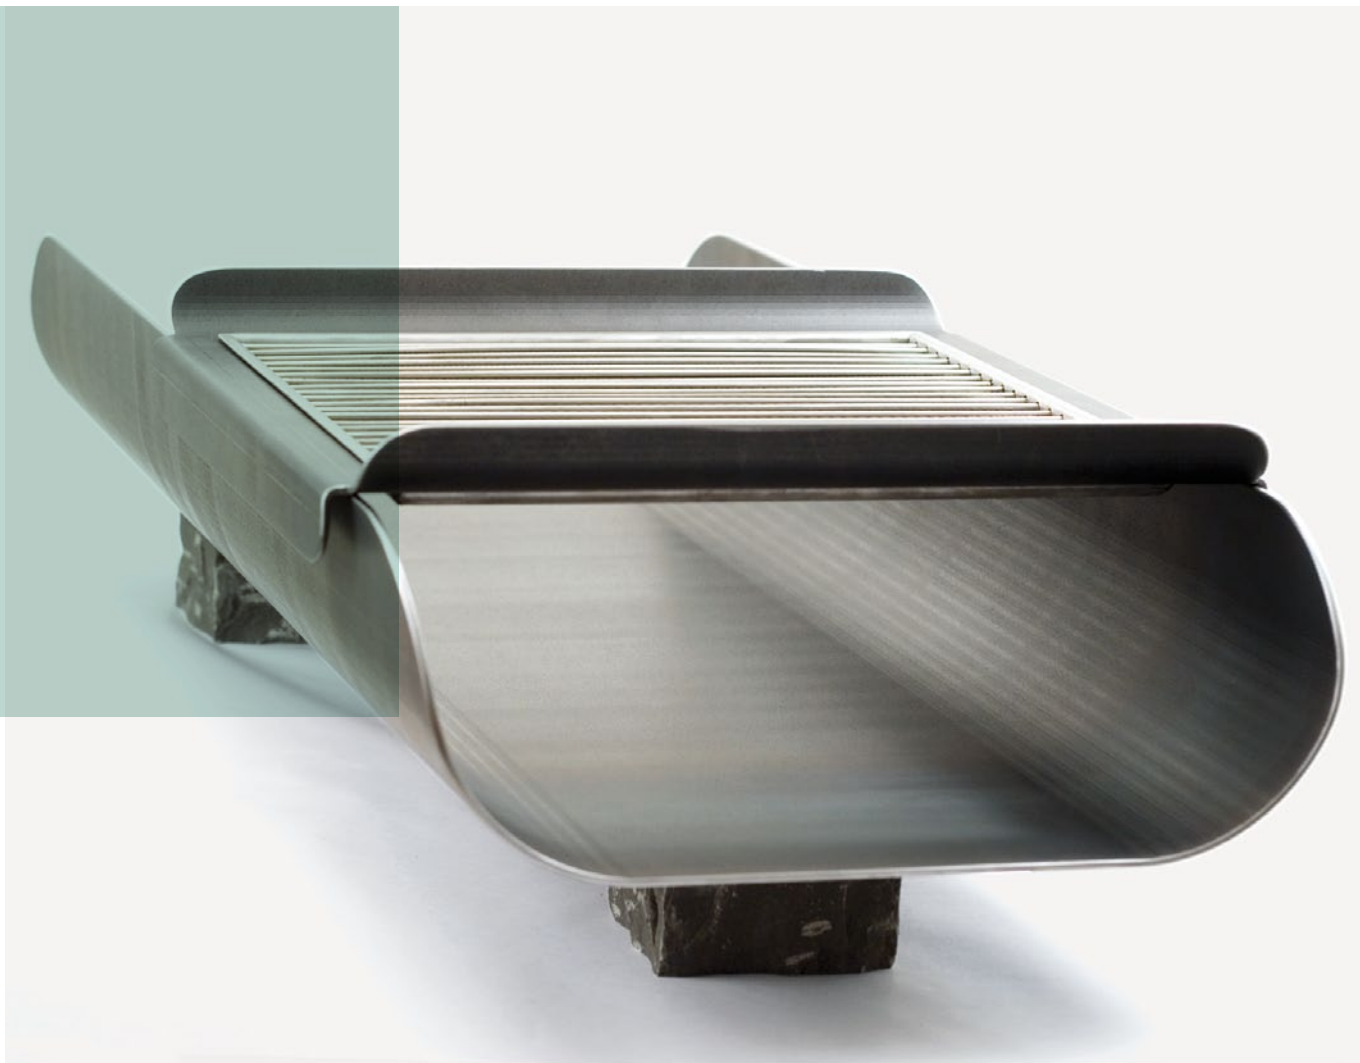

Wie alle unsere Gartenmöbel verändert der Langgrill im Laufe der Jahre seine Optik: Durch den Einfluss von Feuchtigkeit setzt das verwendete Material mit der Zeit eine Edelrostschicht an und trotz dabei dennoch Wind und Wetter. Denn der auch im Brücken- und Schiffsbau verwendete CORTEN-Stahl ist äußerst langlebig und widerstandsfähig.

reddot design award
best of the best 2009

MOEBEL-LIEBSCHAFTEN.DE

LANGGRILL BASALT

Lodernde Flame oder Glut? Jetzt ist Beides möglich. Der LANGGRILL BASALT schafft auf einzigartige Weise eine Kombination aus wärmender Feuerstelle und Grill und lädt so zum gemütlichen Grillen in entspannter Atmosphäre ein – das ganz Jahr über. Er wird bodennah aufgestellt und verfügt über einen Edelstahlrost mit Platz für viel Grillgut. Die Oberfläche aus langlebigem CORTEN-Stahl setzt mit der Zeit eine schöne Rostpatina an, die dem Grill einen besonderen Look verleiht.

Feuerschale und Grill mit verschiebbarem Grill-Aufsatz aus CORTEN-Stahl, Edelstahl und Basaltstein.
95 L – 45 B – 25 H cm

540 EUR

MOEBEL-LIEBSCHAFTEN.DE

LANGGRILL UNTERGESTELL

Grillen auf hohem Niveau!

Der LANGGRILL UNTERGESTELL aus langlebigem CORTEN-Stahl ermöglicht das bequeme Grillen auch im Stehen. Er ist in zwei verschiedenen Größen erhältlich und bietet zusätzlich einige Extras: Durch den separat erhältlichen Einlegerost ist der Holznachschub immer in handlicher Nähe, die einhängbaren Schutzwände halten die Glut in der Schale. Nach dem Erlöschen der Glut lässt sich die Asche problemlos und einfach seitlich auskehren.

CORTEN -Stahl, Kambala.
180 L x 40 B x 49 H cm

980 EUR

MOEBEL-LIEBSCHAFTEN.DE

TISCH

Der massive TISCH ist eine stilvolle Ergänzung zur BANK. Mit seinen 2,20 Metern Länge bietet er viel Platz für Familie und Freunde – und überzeugt durch sein besonderes und formschönes Erscheinungsbild: Das von Hand verarbeitete robuste Kambala-Holz nimmt durch die Feuchtigkeit einen edlen, silbernen Schimmer an und erstrahlt so im Laufe der Zeit im vollen Glanz.