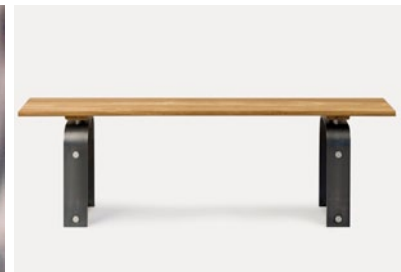

reddot design award
best of the best 2009

MOEBEL-LIEBSCHAFTEN.DE

LANGGRILL BASALT

Lodernde Flame oder Glut? Jetzt ist Beides möglich. Der LANGGRILL BASALT schafft auf einzigartige Weise eine Kombination aus wärmender Feuerstelle und Grill und lädt so zum gemütlichen Grillen in entspannter Atmosphäre ein – das ganz Jahr über. Er wird bodennah aufgestellt und verfügt über einen Edelstahlrost mit Platz für viel Grillgut. Die Oberfläche aus langlebigem CORTEN-Stahl setzt mit der Zeit eine schöne Rostpatina an, die dem Grill einen besonderen Look verleiht.

CORTEN -Stahl, Kambala.
180 L x 40 B x 49 H cm

980 EUR

MOEBEL-LIEBSCHAFTEN.DE

TISCH

Der massive TISCH ist eine stilvolle Ergänzung zur BANK. Mit seinen 2,20 Metern Länge bietet er viel Platz für Familie und Freunde – und überzeugt durch sein besonderes und formschönes Erscheinungsbild: Das von Hand verarbeitete robuste Kambala-Holz nimmt durch die Feuchtigkeit einen edlen, silbernen Schimmer an und erstrahlt so im Laufe der Zeit im vollen Glanz.

CORTEN -Stahl, Kambala.
220 L x 67 B x 75 H cm

1720 EUR

MOEBEL-LIEBSCHAFTEN.DE

HOCHTISCH

Der HOCHTISCH ist praktisch und elegant zugleich. Die erhöhte Tischplatte ermöglicht komfortables Arbeiten auch im Stehen und lädt beim Zubereiten der Speisen zur geselligen Unterhaltung mit den Gästen ein. Unter der großzügigen Ablagefläche befindet sich eine freischwingende Holzlege, auf der Brennholz für etliche Grillabende Platz hat – so ist alles stets griffbereit und gleichzeitig gut geschützt.

CORTEN-Stahl, Kambala.
180 L x 40 B x 95 H cm

1690 EUR

LIEBSCHAFTEN MÖBELGESTALTUNG

Schön dass Sie sich die Zeit genommen haben die LIEBSCHAFTEN GARTENKOLLEKTION kennen zu lernen. Für weitere Informationen laden wir Sie herzlich auf unsere Webseite www.moebel-liebschaften.de ein.